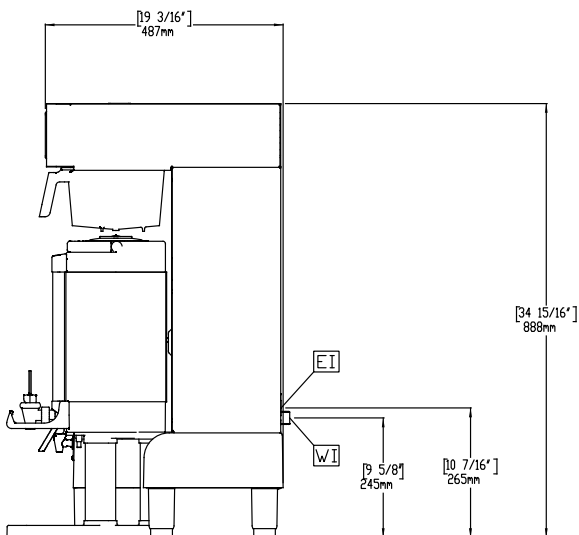

Optionele accessoires

- 500 KOFFIEFILTERS, 35,5x15,2 cm, korfmodel, voor koffiezet apparaten met koffiesshuttles PNC 870024
- KOFFIEFILTERHOUDER, kunststof, PNC 870040 voor koffiezetapparaten met koffiesshuttles

Goedkeuring

Front aanzicht

Zij aanzicht

Boven aanzicht

Elektra

Voltage	600677 (EPBC1VS2)	230 V/1N ph/50/60 Hz
Elektrisch max. vermogen		2.8 kW
Stekker type		Without cable

Water

Water aansluiting	3/4"
-------------------	------

Algemene gegevens

Externe afmetingen, lengte	232 mm
Externe afmetingen, breedte	479 mm
Externe afmetingen, hoogte	765 mm
Gewicht, netto	18 kg